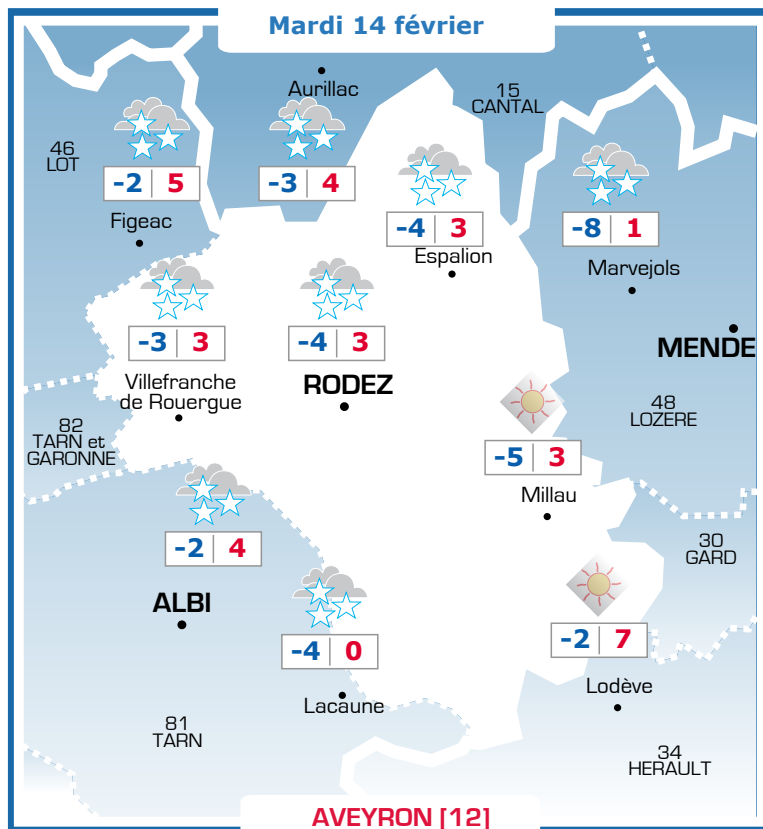

Vos prévisions météo sont proposées par

Ephémérides

Sainte Béatrice

Lever: 07h55
Coucher: 18h14

Lune:

Prévisions

Vent faible à modéré de l'Ouest Nord-Ouest 10-20 km/h

Matinée ensoleillée avec une alternance de nuages et d'éclaircies l'après-midi