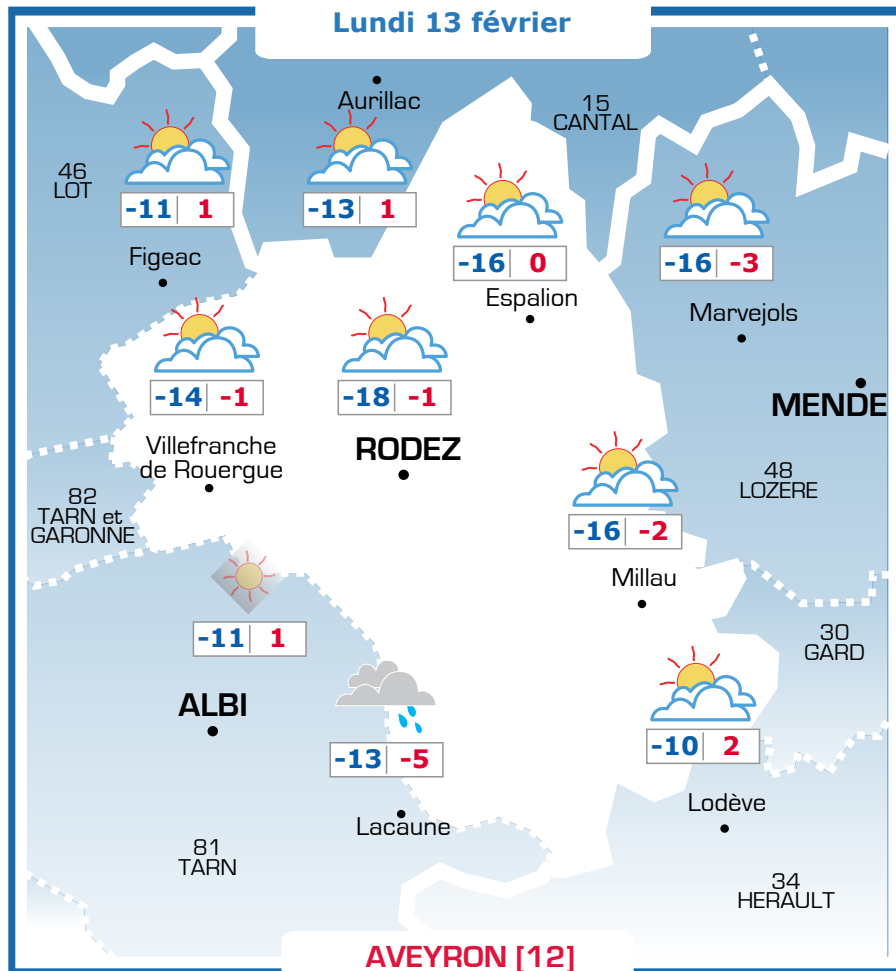

Vos prévisions météo sont proposées par

Ephémérides

Sainte Béatrice

Lever: 07h55
Coucher: 18h14

Lune:

Prévisions

Vent faible à modéré de l'Ouest Nord-Ouest 10-20 km/h

Matinée ensoleillée avec une alternance de nuages et d'éclaircies l'après-midi