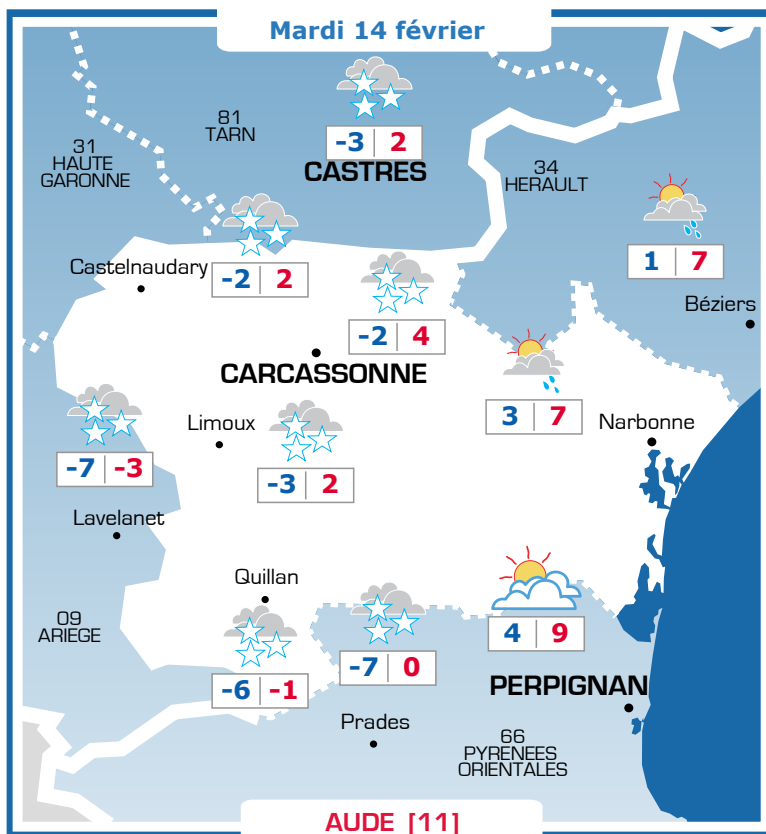

Vos prévisions météo sont proposées par

Ephémérides

Sainte Béatrice

Prévisions

Vent modéré d'Ouest
20-40 km/h, raf. à 50 km/h

Matin : 83
Soir : 76

La journée sera ensoleillée

Géolocalisation de vos annonces