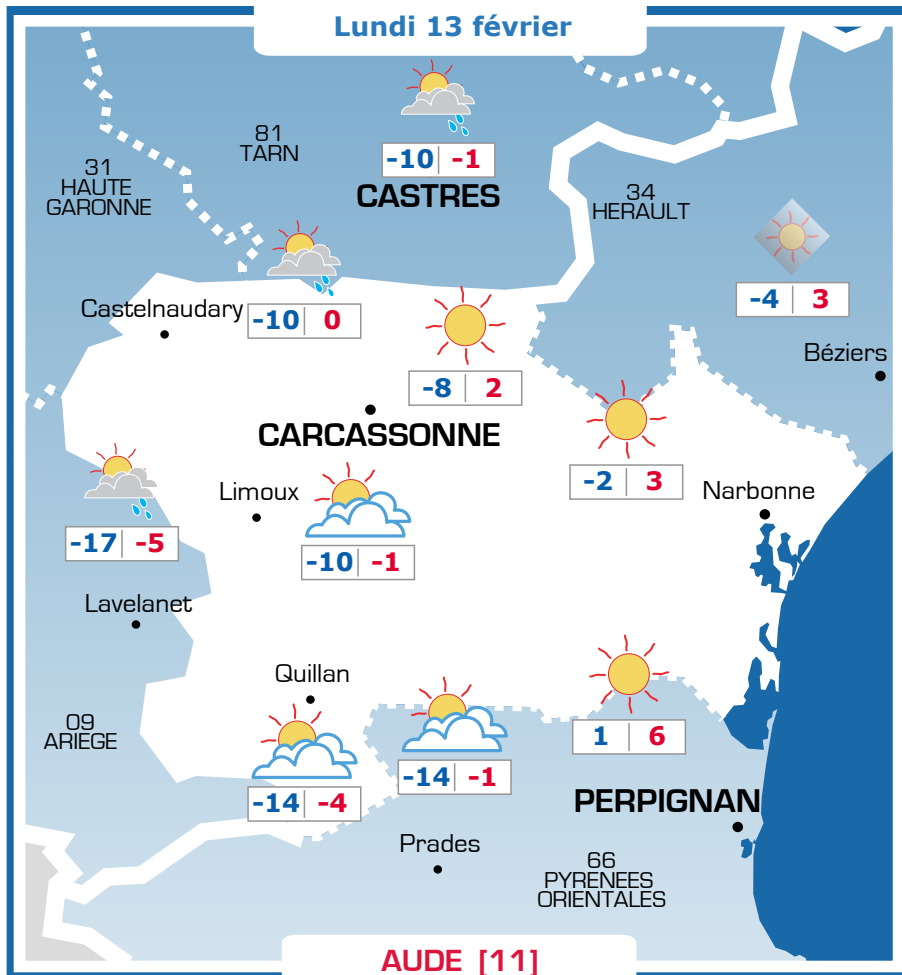

Vos prévisions météo sont proposées par

Ephémérides

Sainte Béatrice

Prévisions

Vent modéré d'Ouest
20-40 km/h, raf. à 50 km/h

Matin : 83
Soir : 76

La journée sera ensoleillée

Géolocalisation de vos annonces