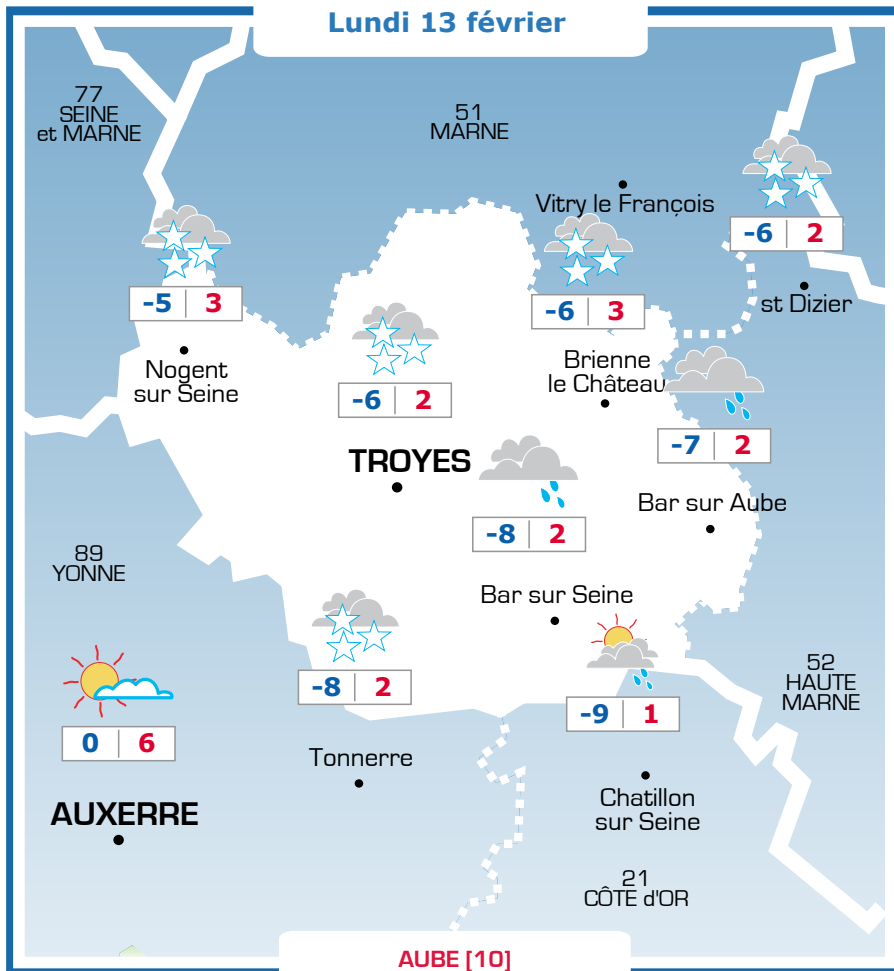

# Vos prévisions météo sont proposées par

**Ephémérides**

**Sainte Béatrice**

Lever → Coucher      Lune

07h57      18h00

**Prévisions**

Vent faible du Nord-Ouest  
0-10 km/h

De la neige est à craindre pendant toute la journée