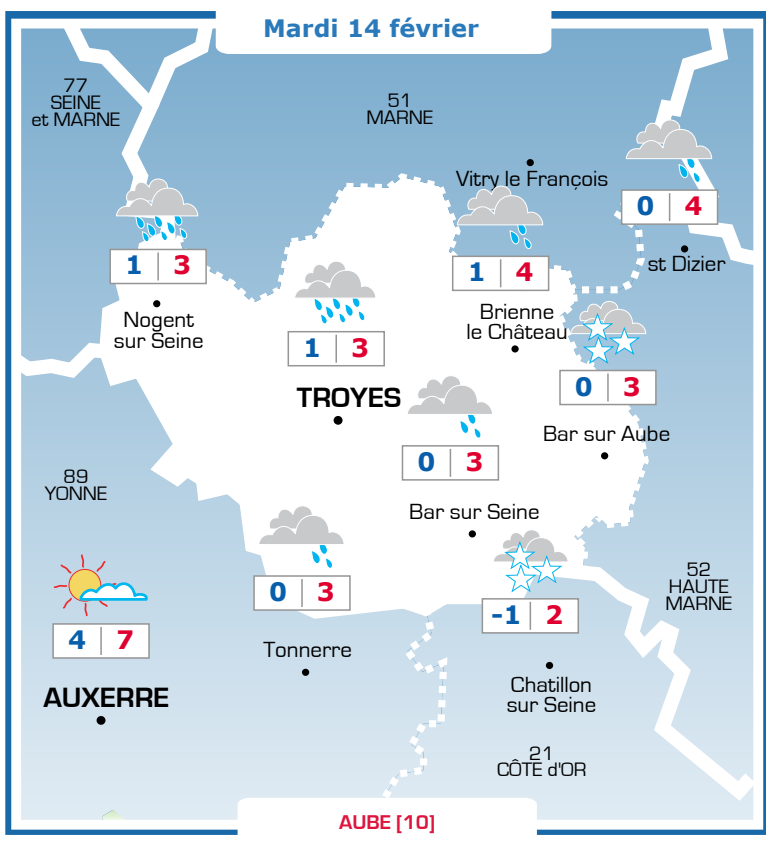

# Vos prévisions météo sont proposées par

**Ephémérides**

**Sainte Béatrice**

Lever → Coucher      Lune

07h57      18h00

**Prévisions**

Vent faible du Nord-Ouest  
0-10 km/h

De la neige est à craindre pendant toute la journée